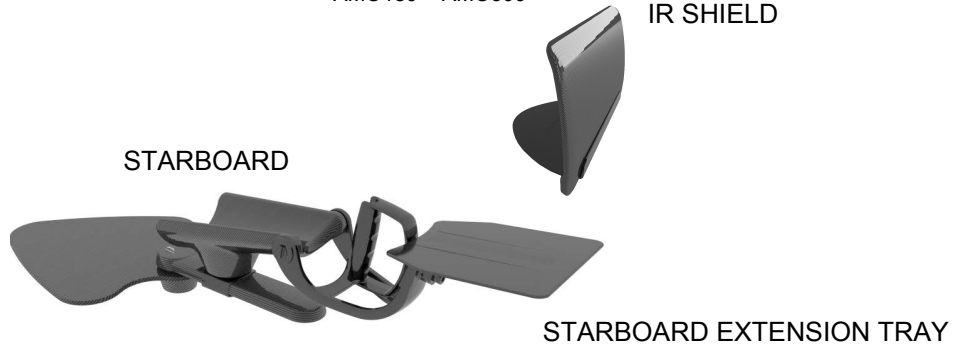

ADEPT IR SYSTEM - RADIAL

AMO180 + AMO500

ADEPT STARBOARD + EXTENSION TRAY

AMO180

ADEPT IR SHIELD

AMO500